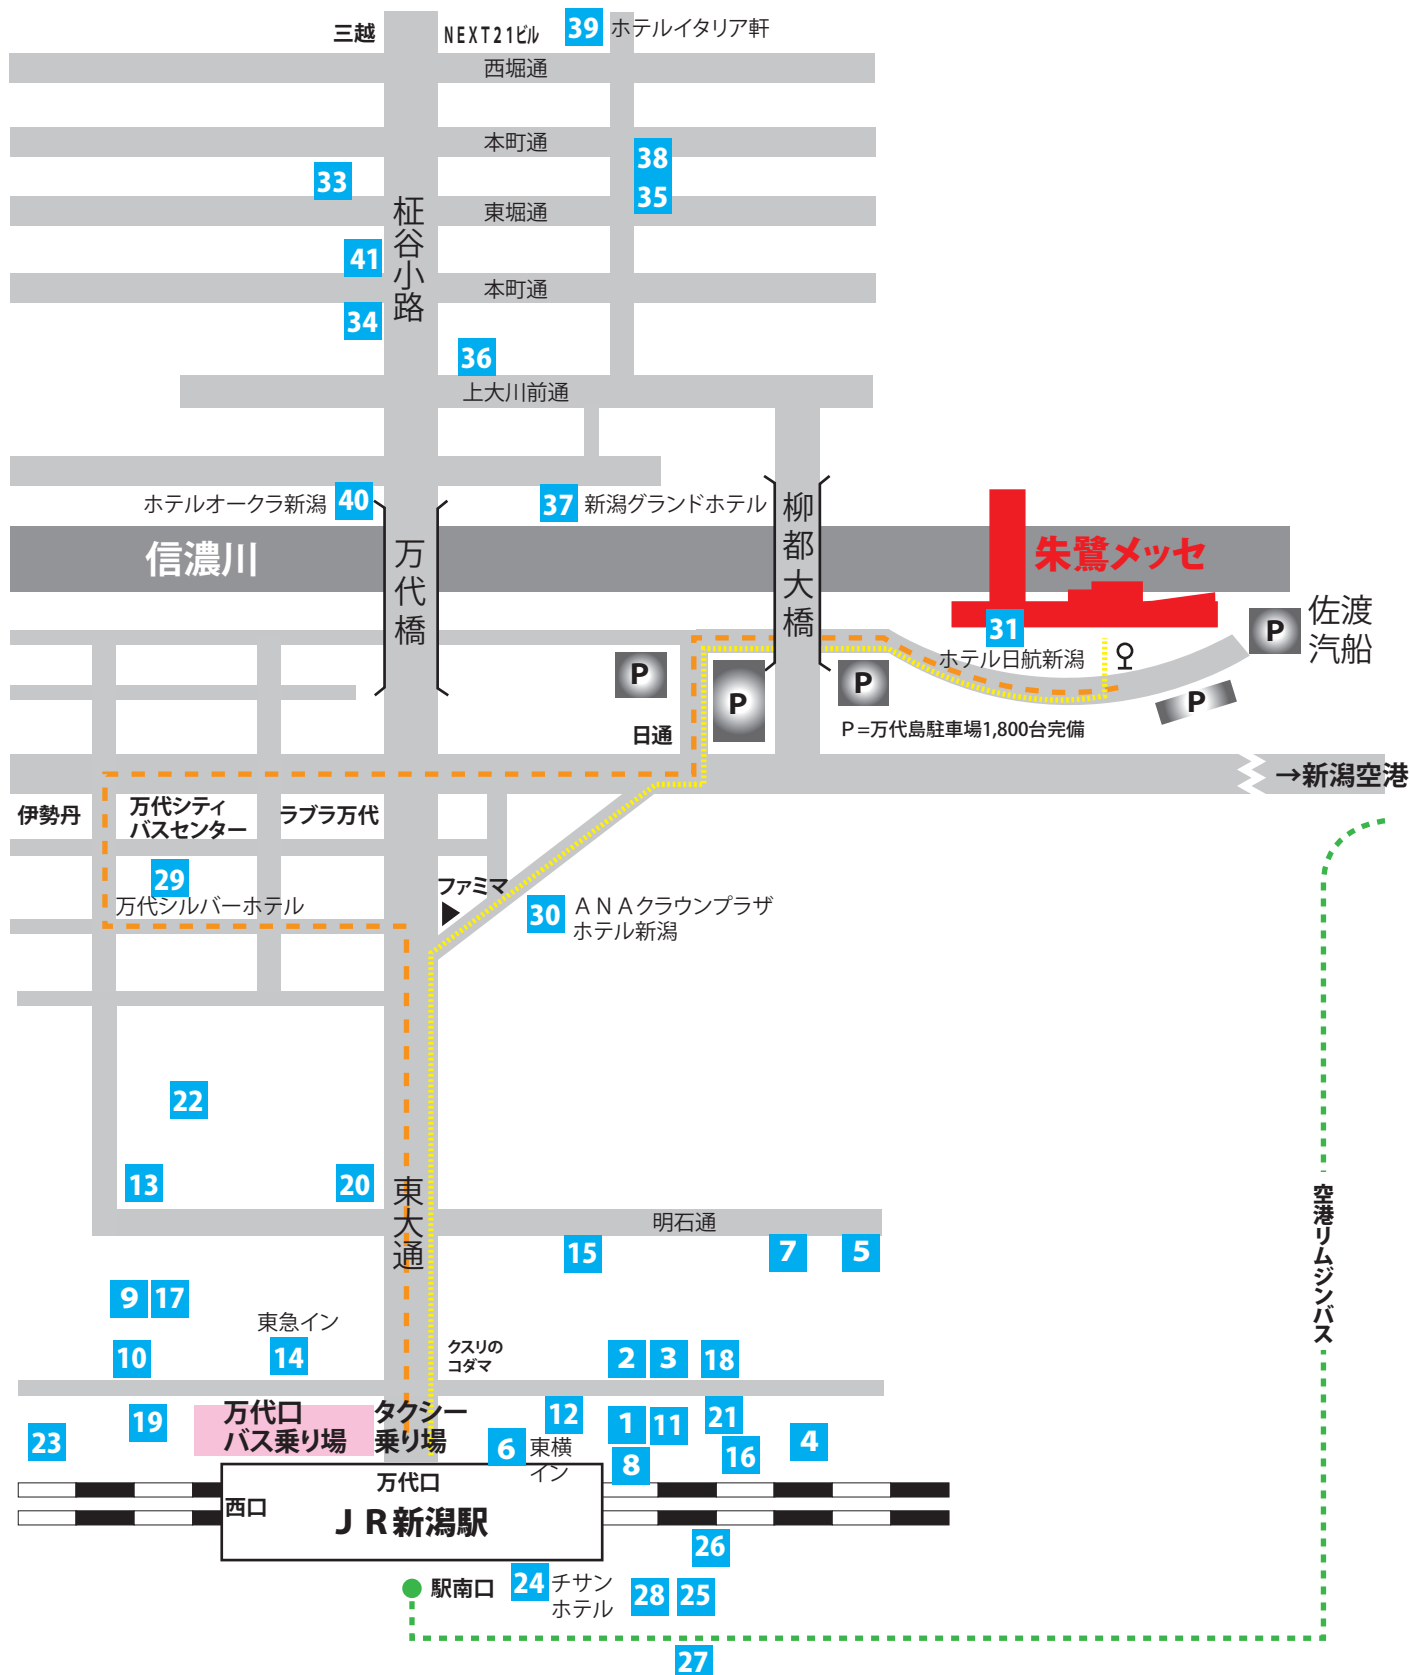

朱鷺メッセへのアクセスと新潟駅周辺ホテル案内図

新潟駅から朱鷺メッセへ

- 徒歩 約25分
- タクシー 約5分
- バス 約10分

バスは万代口5番線、佐渡汽船行きに乗車
朱鷺メッセバス下車すぐ

新潟空港から朱鷺メッセへ

- バス利用の場合
新潟空港発 新潟駅行きに乗車、新潟駅南着
徒歩で万代口まで行きバス乗り換え朱鷺メッセへ
(所要時間35分)
- タクシー利用の場合 朱鷺メッセまで約20分

朱鷺メッセ、新潟駅周辺のホテルリスト

	ホテル名	住所(新潟市)	室数	シングル(円)
新 潟 駅 万 代 口 周 辺	1 シングルイン新潟第1	中央区花園1-6-1	63	4,380
	2 シングルイン新潟第2	中央区東大通1-11-3	130	4,580
	3 シングルイン新潟第2新館	中央区東大通1-11-10	147	7,200
	4 シングルイン新潟第3	中央区花園2-2-23	103	4,380
	5 スーパーホテル新潟	中央区明石1-6-13	100	4,580～
	6 東横イン新潟駅前	中央区花園1-2-2	324	6,090～
	7 ドーミーイン新潟本館&アネックス	中央区明石1-7-14	242	5,040～
	8 新潟グリーンホテル	中央区花園1-4-9	76	4,620～
	9 新潟京浜ホテル	中央区弁天1-3-15	65	5,145
	10 ニイガタステーションホテル	中央区弁天1-2-10	150	5,250
	11 新潟ターミナルホテル	中央区花園1-6-31	73	4,515～
	12 新潟第一ホテル	中央区花園1-3-12	291	5,880
	13 新潟東映ホテル	中央区弁天2-1-6	133	8,085～
	14 新潟東急イン	中央区弁天1-2-4	309	6,825～
	15 ニイガタ和光ホテル1-7-20	中央区東大通1-7-20	48	4,000
	16 ホテルアルファワン新潟	中央区花園1-7-18	312	4,700～
	17 ホテルカワイ	中央区弁天1-3-10	52	4,400～
	18 ホテルサンルート新潟	中央区東大通1-11-25	231	8,000～
	19 ホテルハイマート	中央区弁天3-1-22	91	4,630
	20 ホテルリッチ新潟	中央区東大通2-1-21	82	3,700～
	21 ホテルレオパレス新潟	中央区花園1-6-15	160	7,400～
	22 コートホテル新潟	中央区弁天2-3-35	159	6,930
	23 コンフォートホテル新潟駅前	中央区弁天3-3-1	196	6,500
新 潟 駅 南 口 周 辺	24 チサン ホテル & コンファレンスセンター 新潟	中央区笹口1-1	304	6,900～
	25 ターミナルアートイン	中央区笹口1-15-1	139	6,090～
	26 新潟イーストホテル	中央区笹口1-11-5	69	5,250
	27 新潟パークホテル	中央区南笹口1-8-10	167	5,460
	28 ホテルターミナルイン	中央区笹口1-14-3	108	5,670～
万 代 シ ン バ イ 周 辺	29 万代シルバーホテル	中央区万代1-3-30	222	7,800～
	30 ANAクラウンプラザホテル新潟	中央区万代5-11-20	182	10,972～
古 町 周 辺	31 ホテル日航新潟	中央区万代島5-1	202	11,550～
	32 アパホテル新潟東中通	中央区東中通2-289	84	6,000～
	33 アパホテル新潟古町	中央区東堀通6-1037	233	7,000～
	34 カントリーホテル新潟	中央区本町通6-1140-1	178	6,300
	35 ザ・ホテル金寿	中央区東掘通8-1429	81	6,500～
	36 東横イン新潟古町	中央区上大川前通7-1168-2	194	6,300～
	37 新潟グランドホテル	中央区下大川前通3-2230	94	8,662
	38 新潟シティホテル	中央区古町通8-1430	64	7,450
	39 ホテルイタリア軒	中央区西堀通7-1574	102	10,500～
	40 ホテルオークラ新潟	中央区川端町6-53	265	9,817～
	41 ホテルディアモント新潟	中央区本町通6-1099	101	7,800